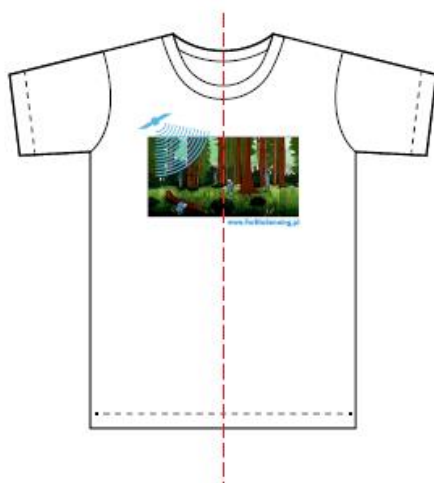

PRZÓD

TYŁ

TECHNIKA ZDOBIENIA: sitodruk
PRZÓD: szerokość: 30cm

TECHNIKA ZDOBIENIA: sitodruk
TYŁ-centralnie: szerokość: 20cm

PRZÓD

TYŁ

TECHNIKA ZDOBIENIA: sitodruk
PRZÓD: szerokość: 30cm

TECHNIKA ZDOBIENIA: sitodruk
TYŁ-centralnie: szerokość: 20cm

Projekt jest współfinansowany przez Unię Europejską ze środków budżetu Unii Europejskiej w ramach Programu Operacyjnego Wzrost i Zdrowie, priorytetu 10 "Wzrost i Zdrowie".
www.ibl.gov.pl

PRZÓD

TYŁ

TECHNIKA ZDOBIENIA: sitodruk
PRZÓD: szerokość: 30cm

TECHNIKA ZDOBIENIA: sitodruk
TYŁ-centralnie: szerokość: 20cm