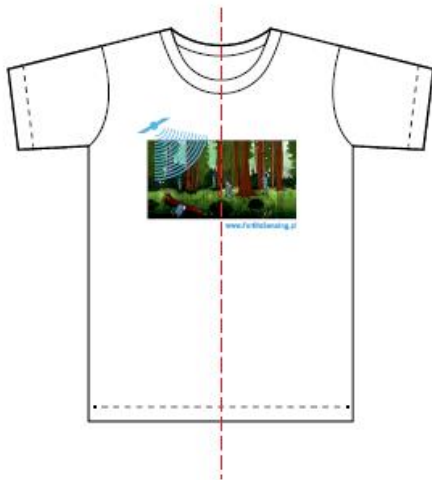

PRZÓD

TYŁ

TECHNIKA ZDOBIENIA: sitodruk
PRZÓD: szerokość: 30cm

TECHNIKA ZDOBIENIA: sitodruk
TYŁ-centralnie: szerokość: 20cm