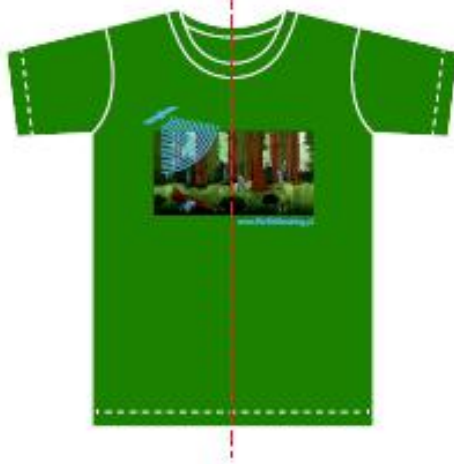

PRZÓD

TYŁ

TECHNIKA ZDOBIENIA: sitodruk
PRZÓD: szerokość: 30cm

TECHNIKA ZDOBIENIA: sitodruk
TYŁ-centralnie: szerokość: 20cm

PRZÓD

TYŁ

TECHNIKA ZDOBIENIA: sitodruk
PRZÓD: szerokość: 30cm

TECHNIKA ZDOBIENIA: sitodruk
TYŁ-centralnie: szerokość: 20cm

Projekt jest współfinansowany przez Unię Europejską ze środków budżetu Unii Europejskiej w ramach Programu Operacyjnego Wzrost i Zdrowie, priorytetu 10 "Wzrost i Zdrowie".
www.ibl.gov.pl

PRZÓD

TYŁ

TECHNIKA ZDOBIENIA: sitodruk
PRZÓD: szerokość: 30cm

TECHNIKA ZDOBIENIA: sitodruk
TYŁ-centralnie: szerokość: 20cm